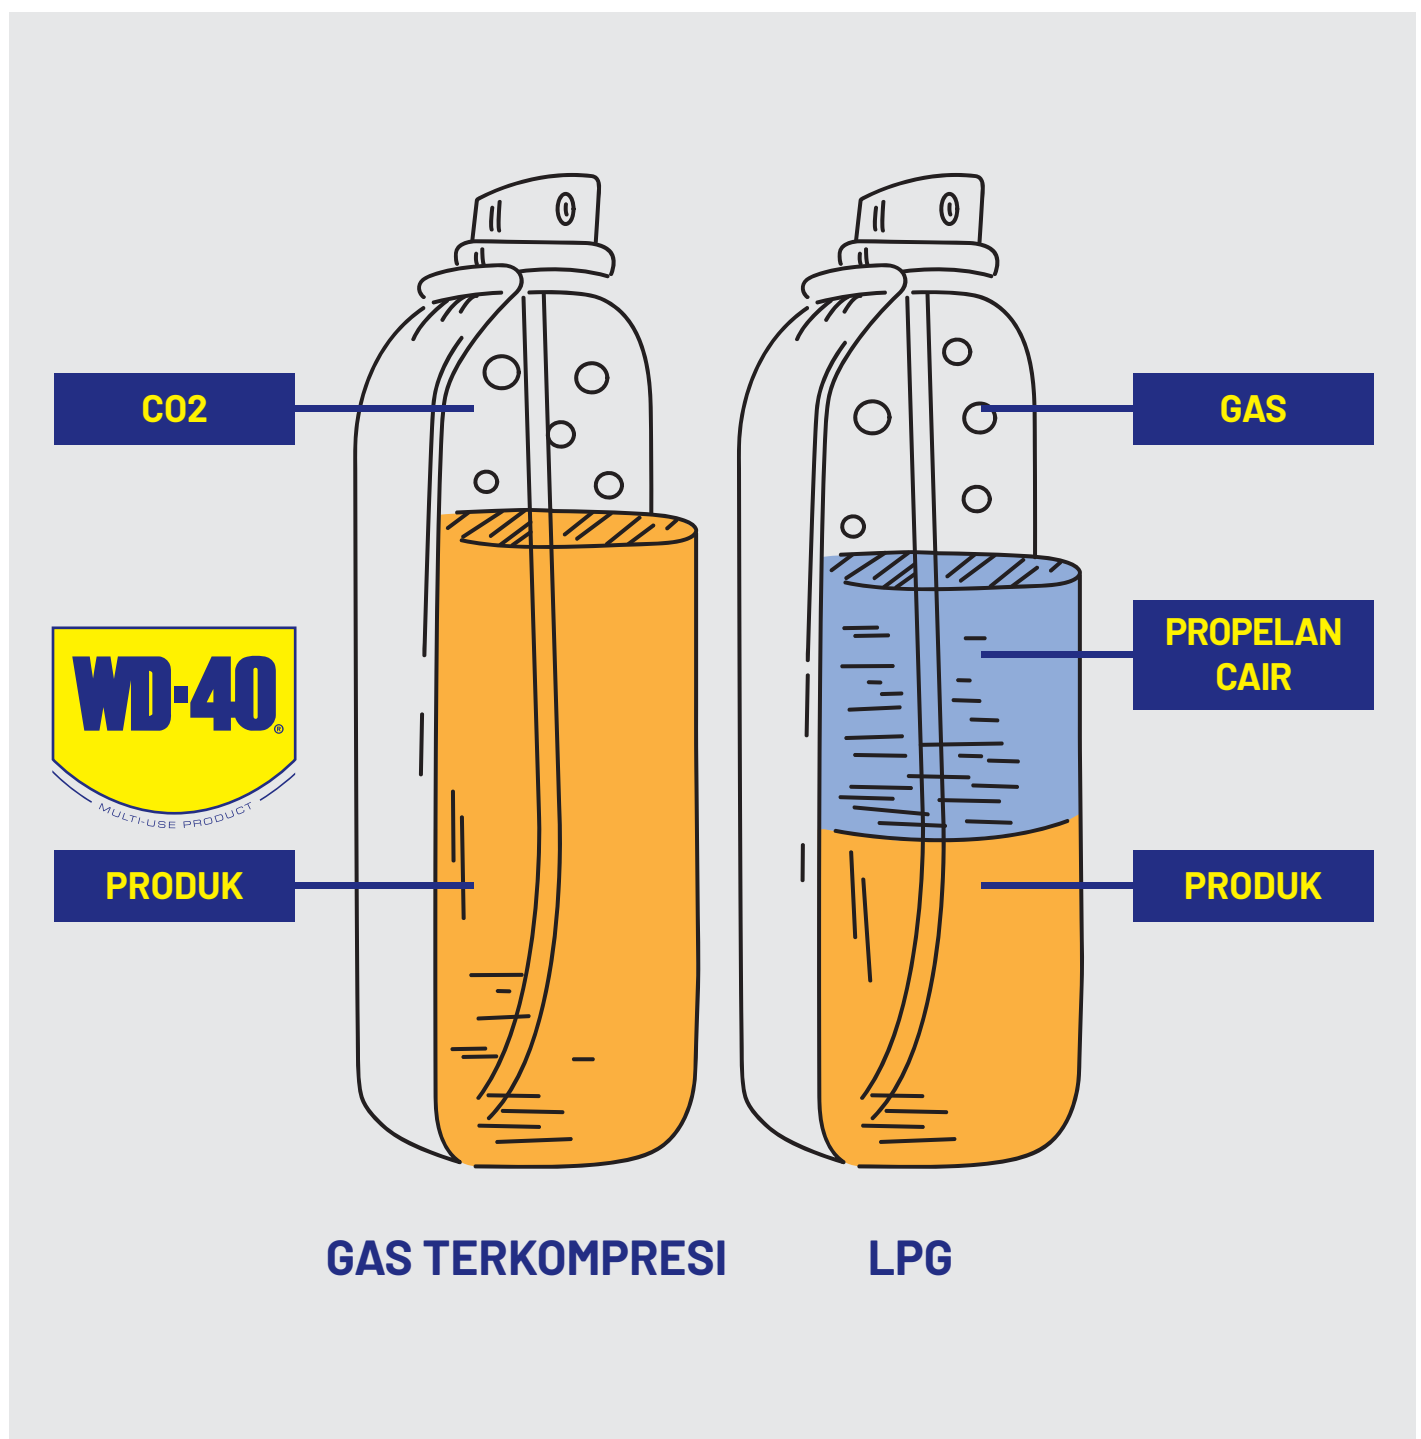

NILAI ADALAH APA YANG ANDA DAPATKAN

Kami menggunakan gas CO2 terkompresi sebagai propelan, yang berarti:

- Anda mendapatkan kandungan aktif yang lebih banyak dalam kaleng kami. Merek-merek yang menggunakan LPG (elpiji) sebagai propelan memberi Anda kandungan aktif lebih sedikit karena LPG mengambil ruang tambahan di dalam kaleng.
- Bila produk dinyatakan mengandung 40ml, sebanyak itulah yang Anda dapatkan! Merek-merek yang menggunakan propelan LPG menghitung volume LPG sebagai bagian dari ml (volume) produk.
- Lebih sulit menyala dibanding LPG.