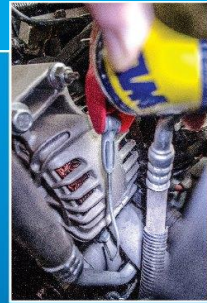

หล่อลื่น

คลายชิ้นส่วน

ทำความสะอาด  
และกำจัด

ปกป้อง

กำจัดความชื้น

กระป๋องสำหรับทุกมืออาชีพ- WD-40® EZ-REACH™

"หนึ่งกระป๋อง

พันวิธีการใช้งาน"

น้ำมันอเนกประสงค์ WD-40® ปกป้องโลหะจากสนิมและการกัดกร่อน แทรกซึมเพื่อคลายชิ้นส่วนที่ติดกันแน่น ไล่ความชื้น และหล่อลื่นได้เกือบทุกอย่าง รวมถึงการขจัดคราบไข-น้ำมันและสิ่งสกปรกและอื่น ๆ ออกจากพื้นผิวชนิดต่างๆ และสามารถใช้งานได้กว่า 2,000 วิธีการใช้งาน สำหรับงานบ้าน งานสวน งานอุตสาหกรรมและอื่นๆ

# WD-40 EZ-REACH™

ท่อยืดหยุ่นขนาด 8 นิ้ว  
ปรับท่อโค้งงอ และคงรูปทรงไว้ได้  
ได้มาตรฐาน 50 state VOC compliant  
สูตรเดิมที่ยอดเยี่ยม  
สเปรย์ 2 รูปแบบ  
เข้าถึงซอกมุมที่ยากต่อการเข้าถึง

- หลังเครื่องยนต์
- งานท่อน้ำประปา
- ที่ที่ยากต่อการเข้าถึง อาทิ บานพับ ลูกกลิ้งโรเลอร์ และอื่นๆ